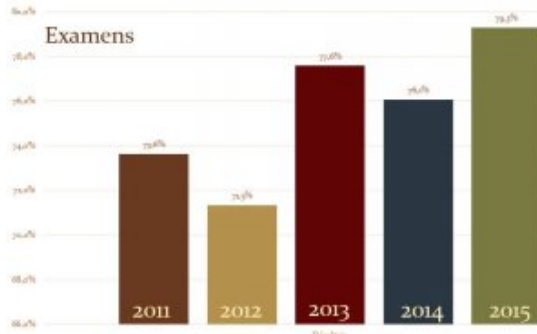

<http://ader-lyc.spip.ac-rouen.fr/lycee/les-resultats-aux-examens/article/les-resultats-aux-examens-2011-2015>

# Les résultats aux examens 2011-2015

- Lycée - Les résultats aux examens -

Date de mise en ligne : mardi 17 juillet 2018

---

Copyright © Lycée Professionnel Clément Ader Bernay - Tous droits réservés

---

# LES RÉSULTATS AUX EXAMENS 2011-2015

<a href='http://ader-lyc.spip.ac-rouen.fr/sites/ader-lyc.spip.ac-rouen.fr/IMG/jpg/examens.jpg' title='JPEG - 38.3 ko' type='image/jpeg'>